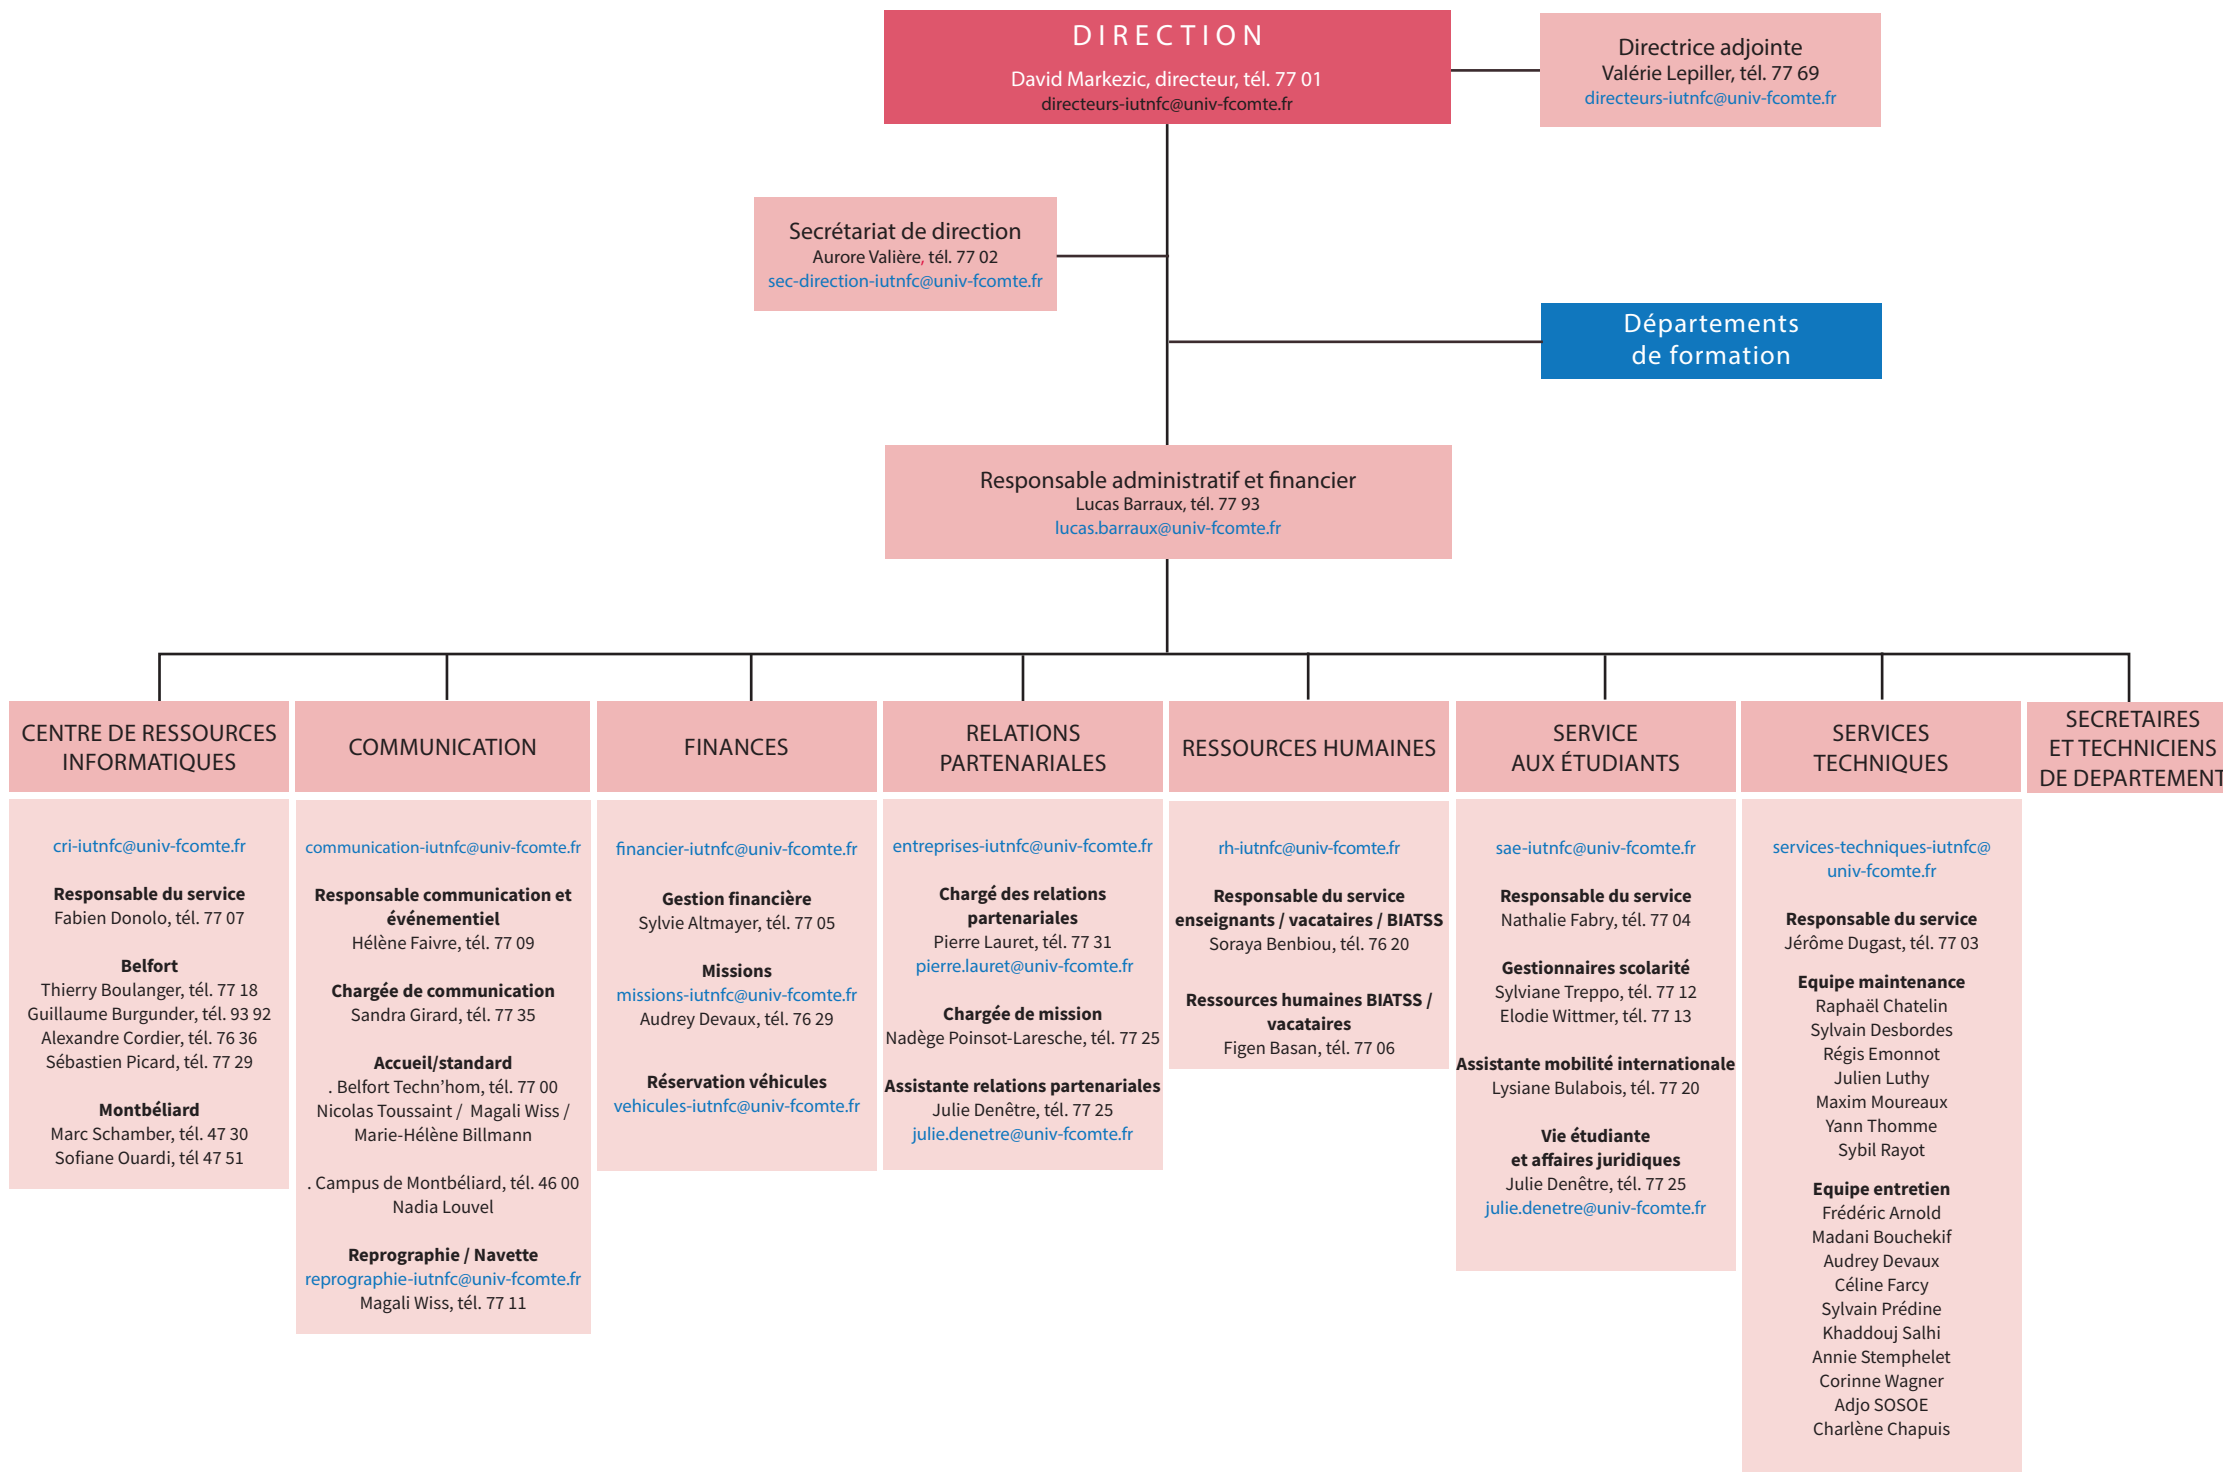

# ORGANIGRAMME HIÉRARCHIQUE DE L'IUT NORD FRANCHE-COMTÉ | MARS 2025

## SITE BELFORT TECHN'HOM

### Carrières Sociales

Chef dép' : Igor Agbossou Dir. études : S. Hardy-Massard / S. Boukaboub / I. Marpaux

Secrétariat Bénédicte Guerquin-Kern Aline Boursier	B.U.T. Carrières Sociales DU Laïcité et République Guillaume Jehannin
--	---

### Génie Civil - Construction Durable

Chef dép' : Romain Richard Dir. études : T. Schamberger

Secrétariat Julie Zurlinden Technicien Sybil Rayot	B.U.T. Génie Civil - Construction Durable
---	---