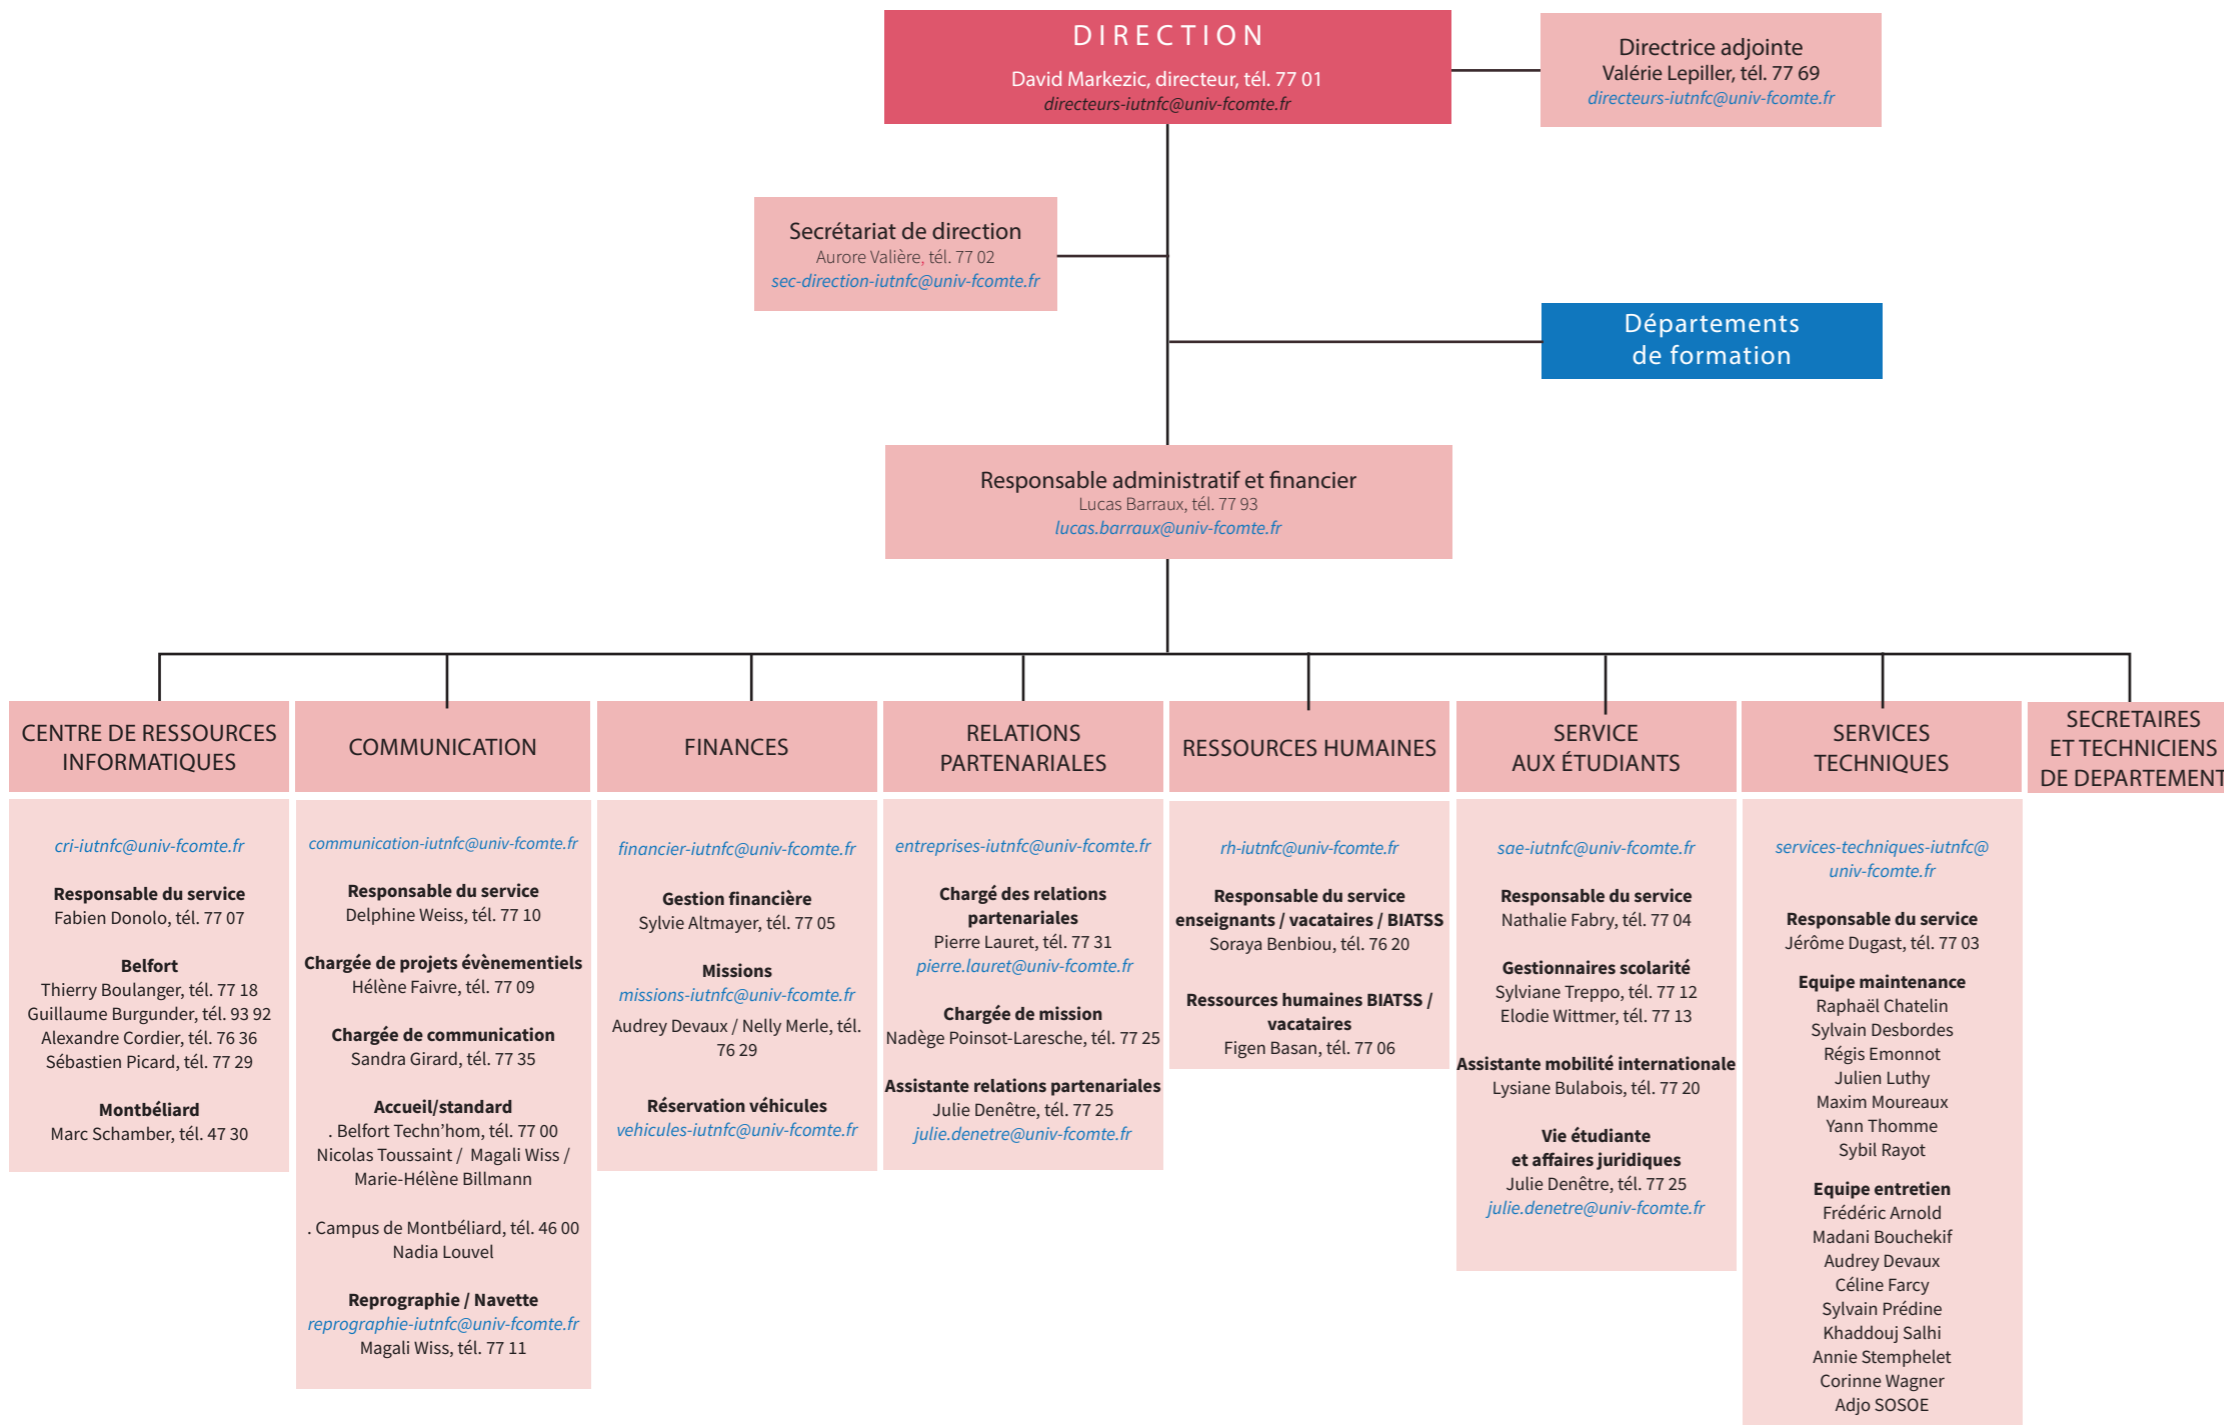

ORGANIGRAMME HIÉRARCHIQUE DE L'IUT NORD FRANCHE-COMTÉ | SEPTEMBRE 2024

SITE BELFORT TECHN'HOM	
Carrières Sociales Chef dép' : Igor Agbossou Dir. études : S. Hardy-Massard / S. Boukaboub / I. Marpau	<p>Secrétariat Bénédicte Guerquin-Kern Aline Boursier</p> <p>B.U.T. Carrières Sociales DU Laïcité et République Guillaume Jehannin</p>
Génie Civil - Construction Durable Chef dép' : Romain Richard Dir. études : T. Schamberger	<p>Secrétariat Julie Zurlinden Technicien Sybil Rayot</p> <p>B.U.T. Génie Civil - Construction Durable</p>
Génie Électrique & Informatique Industrielle Chef dép' : Olivier Perret Dir. études : S. Bocus / P. Hiebel	<p>Secrétariat Michèle Faivet Technicien Vincent Hubert</p> <p>B.U.T. Génie Électrique et Informatique Industrielle licence pro. Véhicules : Electronique et Gestion des automatismes Eric Gavignet</p>
Informatique Chef dép' : Michel Salomon Dir. études : Ingrid Couturier / Arnaud Giersch	<p>Secrétariat Patricia Py Aline Boursier</p> <p>B.U.T. Informatique</p>
SITE BELFORT LOUIS NÉEL	
Métiers de la Transition et de l'Efficacité Énergétiques Chef dép' : Guillaume Layes Dir. études : David Ramel	<p>Secrétariat Cécile Rémy Technicien Dominique Surdyk</p> <p>B.U.T. Métiers de la Transition et de l'Efficacité Énergétiques</p>
SITE BELFORT MARC BLOCH	
Techniques de Commercialisation Chef dép' : Nadège Poinot Laresche Dir. études : Caroline Dufour	<p>Secrétariat Nadège Darras Julien Bonnefond</p> <p>B.U.T. Techniques de Commercialisation licence pro. Chargé-e de clientèle Bancassurance Frédéric Schaffner</p>
CAMPUS DES PORTES DU JURA MONTBÉLIARD	
Gestion Administrative & Commerciale des Organisations Chef dép' : Jérôme Baptizet Dir. études : D.Fluckiger / F. Carrere	<p>Secrétariat Julien Bonnefond Stéphanie Chatelain</p> <p>B.U.T. Gestion Administrative et Commerciale des Organisations</p>
Mesures Physiques Chef dép' : Yannick Vuillemin Dir. études : Didier Hosatte	<p>Secrétariat Nadine Bouvier Technicien Pierre Thiebaud</p> <p>B.U.T. Mesures Physiques licence pro. Dosimétrie et radioprotections médicales Régine Gschwind DIU Risque radon et qualité de l'air dans le bâtiment Régine Gschwind</p>
Métiers du Multimédia et de l'Internet Chef dép' : Pascal Chatonnay Dir. études : Xavier Senente	<p>Secrétariat Elodie Chartogne</p> <p>B.U.T. Métiers du Multimédia et de l'Internet</p>
Réseaux & Télécoms Chef dép' : Pierre-Emmanuel Leni Dir. études : J. Millet / C. Vanstraceel	<p>Secrétariat Nathalie Gafray</p> <p>B.U.T. Réseaux et Télécoms</p>