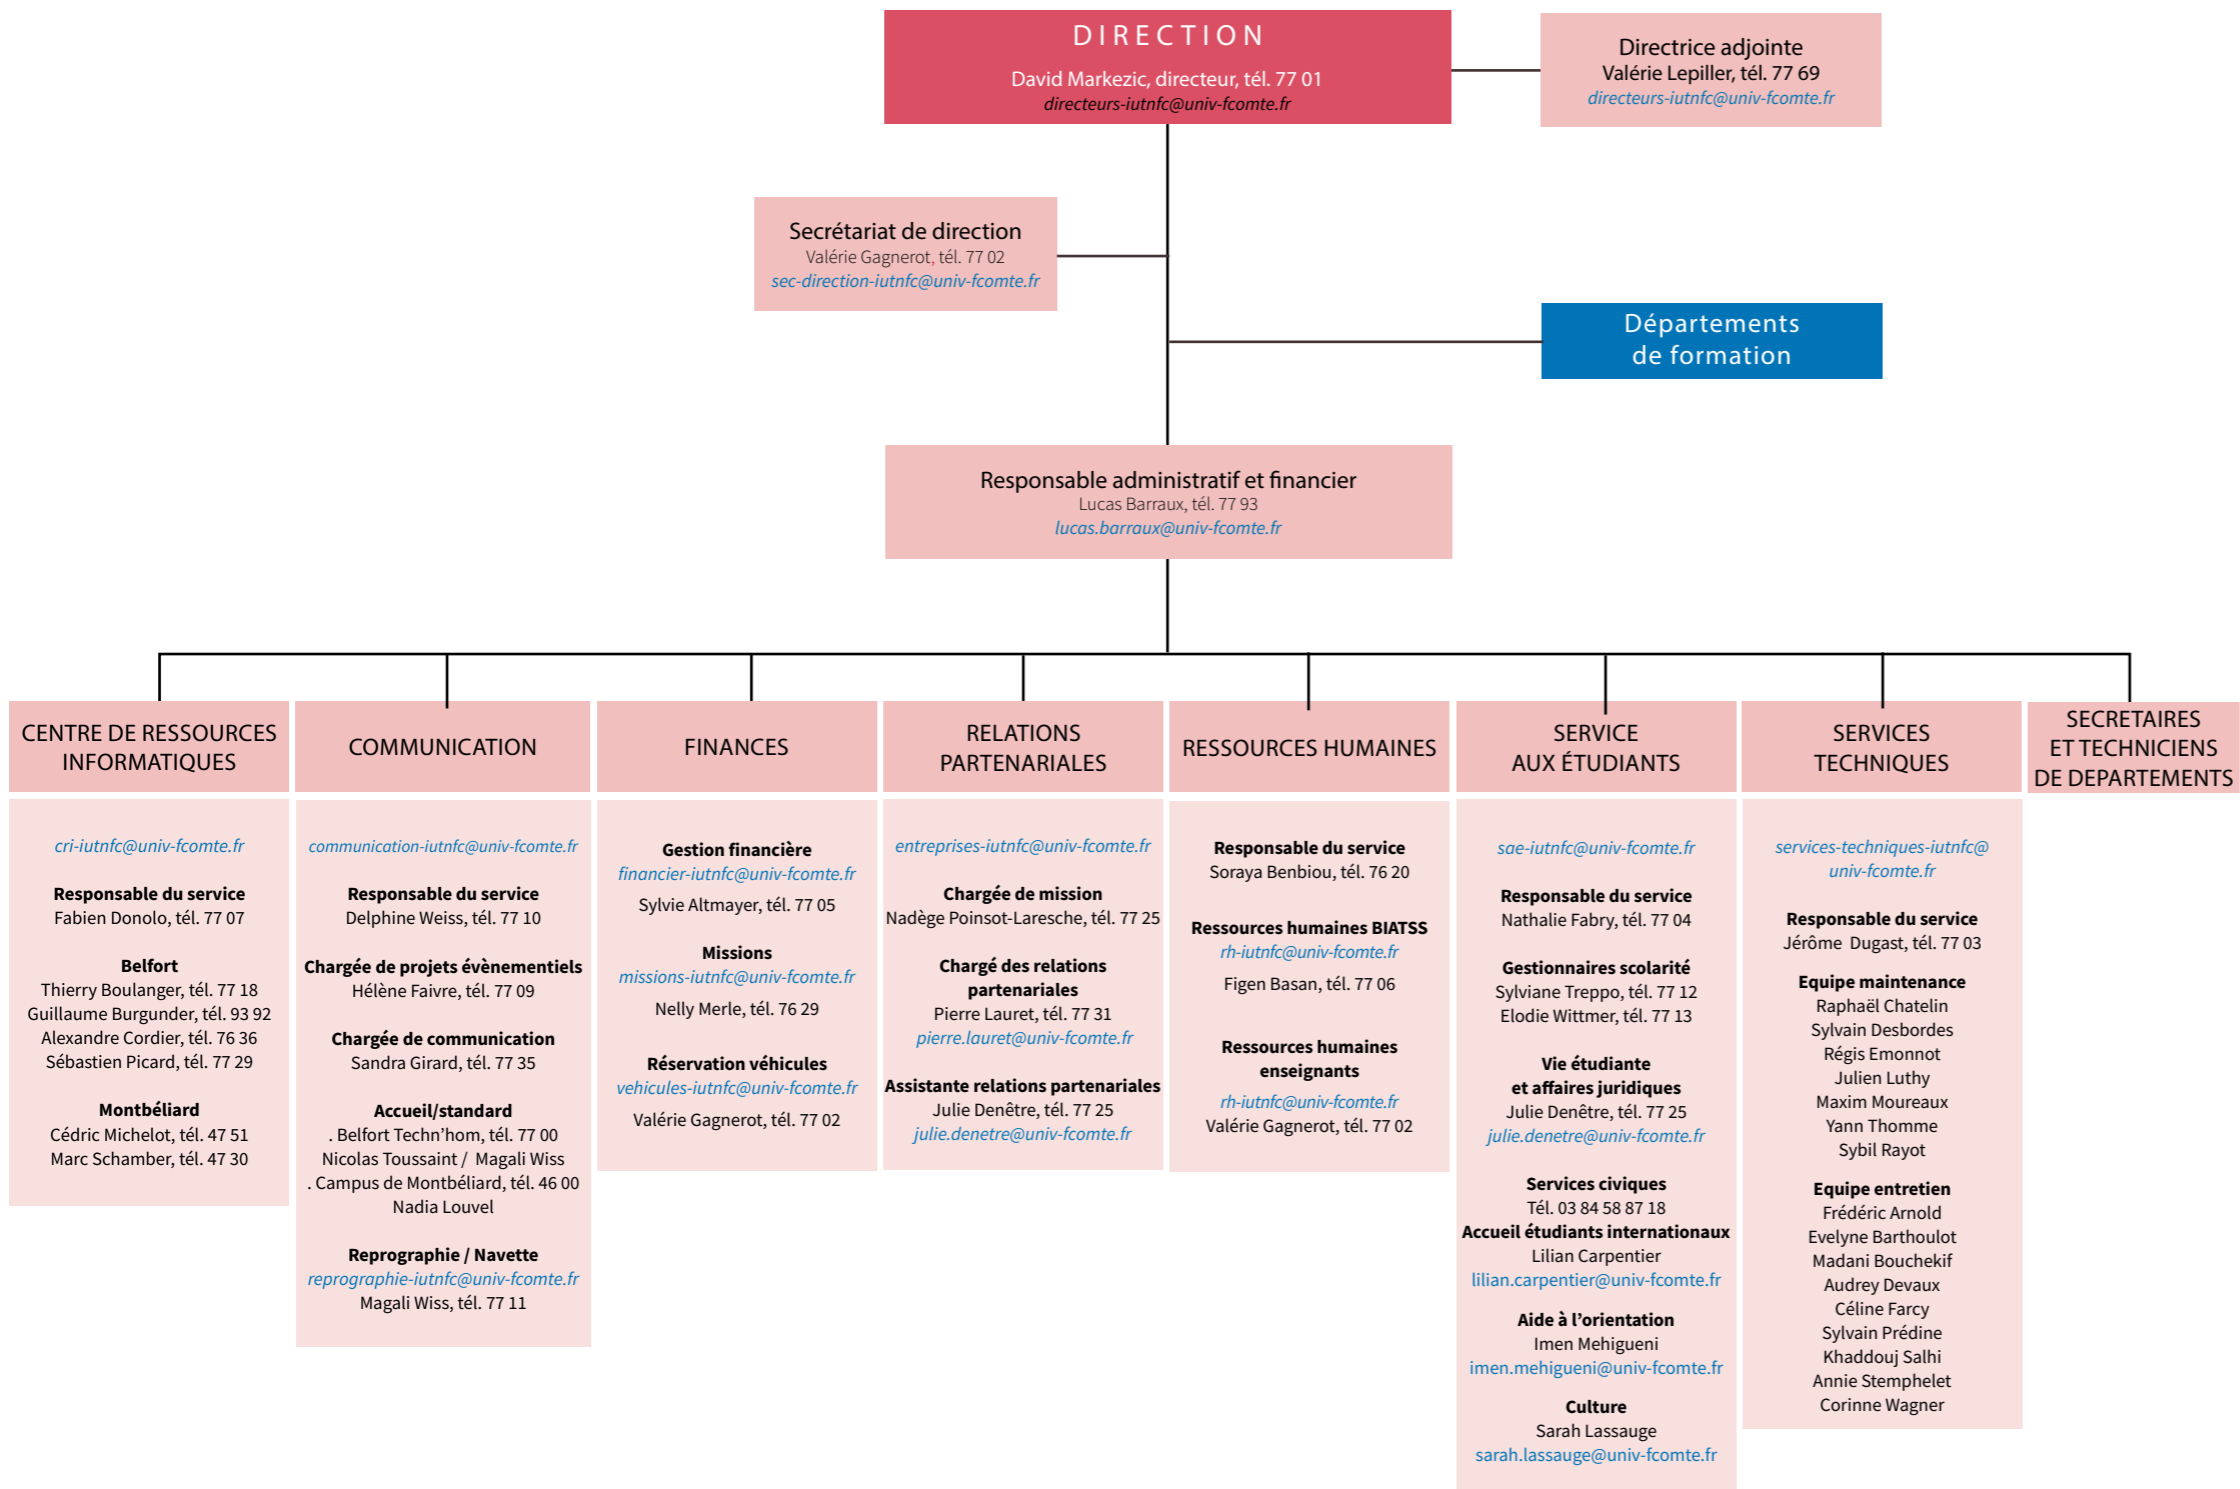

ORGANIGRAMME HIÉRARCHIQUE DE L'IUT NORD FRANCHE-COMTÉ | MAI 2024

SITE BELFORT TECHN'HOM

Carrières Sociales Chef dép' : Igor Agbossou Dir. études : J.-P. Pierrel / S. Hardy-Massard

Secrétariat Aline Boursier Bénédicte Guerquin-Kern	B.U.T. Carrières Sociales DU Laïcité et République Guillaume Jehannin
---	---

Génie Civil - Construction Durable Chef dép' : Jean-Christophe Lampson Dir. études : Yann Reich

Secrétariat Julie Zurlinden Technicien Sybil Rayot	B.U.T. Génie Civil - Construction Durable
--	---

Génie Électrique & Informatique Industrielle Chef dép' : Olivier Perret Dir. études : S. Bocus / P. Hiebel / F. Gustin

Secrétariat Aline Boursier Patricia Py	B.U.T. Informatique
---	---------------------

SITE BELFORT LOUIS NÉEL

Métiers de la Transition et de l'Efficacité Énergétiques Chef dép' : Thierry Beugniet Dir. études : David Ramel